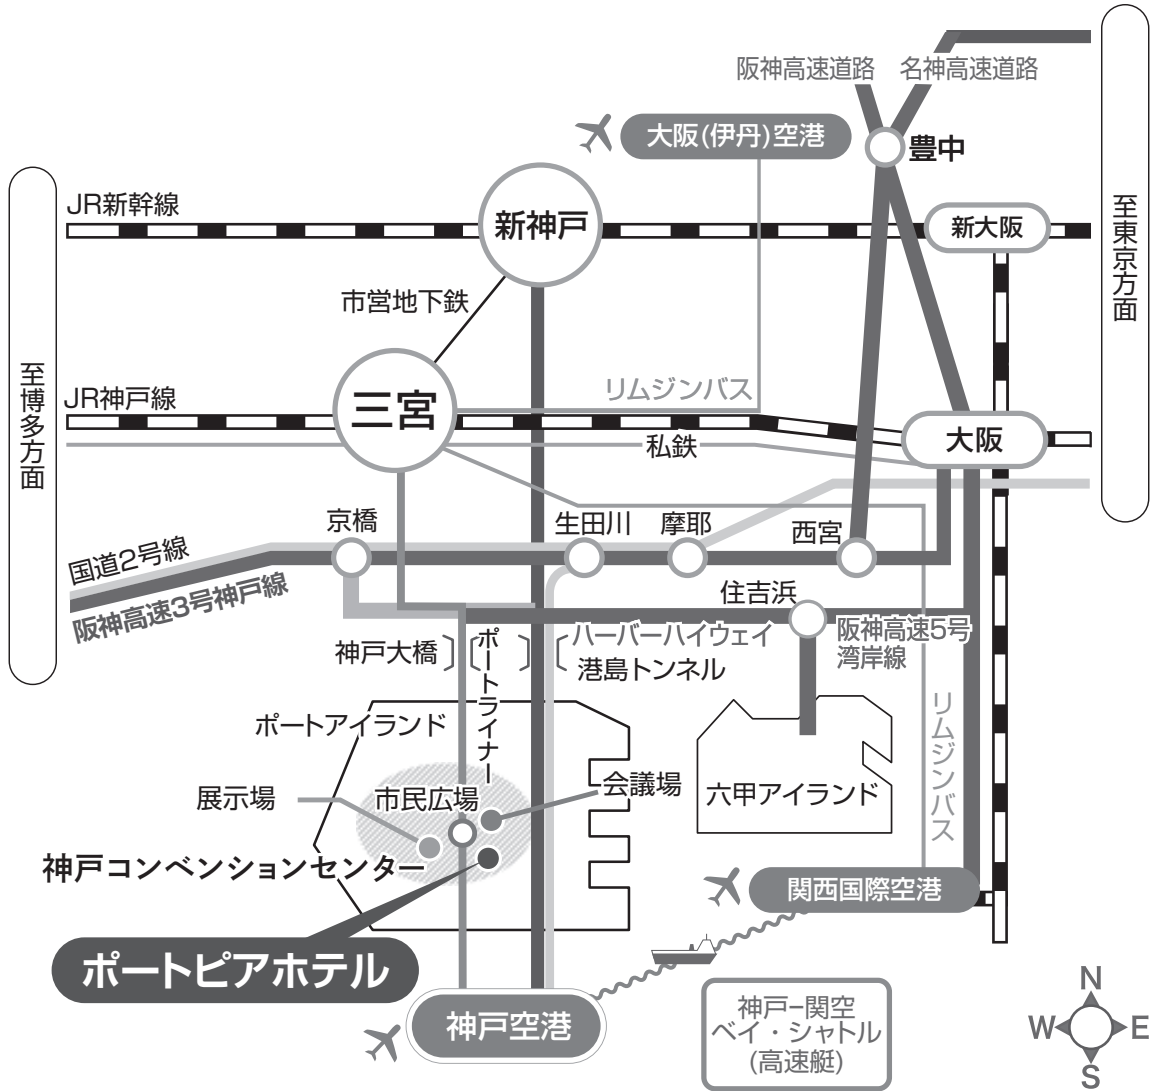

交通アクセス

神戸ポートピアホテル

〒650-0046 神戸市中央区港島中町6丁目10-1

TEL：078-302-1111（代表）

新幹線	新神戸駅	シャトルバス 約25分	各線 三宮・三ノ宮駅	徒歩	ポートライナー 三宮駅	約10分	徒歩	ポートライナー 市民広場駅	神戸ポートピアホテル
		タクシー 約20分							
阪急	梅田駅	神戸市営地下鉄2分	各線 三宮・三ノ宮駅	徒歩	ポートライナー 三宮駅	約10分	徒歩	ポートライナー 市民広場駅	神戸ポートピアホテル
		特急27分							
阪神	梅田駅		各線 三宮・三ノ宮駅	徒歩	ポートライナー 三宮駅	約10分	徒歩	ポートライナー 市民広場駅	神戸ポートピアホテル
		直通特急31分							
JR	大阪駅		各線 三宮・三ノ宮駅	徒歩	ポートライナー 三宮駅	約10分	徒歩	ポートライナー 市民広場駅	神戸ポートピアホテル
		新快速20分 快速27分							
飛行機	大阪国際(伊丹)空港	リムジンバス 約40分	各線 三宮・三ノ宮駅	徒歩	ポートライナー 三宮駅	約10分	徒歩	ポートライナー 市民広場駅	神戸ポートピアホテル
	関西国際空港	リムジンバス(直行便) 約65分							
		神戸-関空 ベイ・シャトル 約30分							
	神戸空港	徒歩			神戸海上アクセスターミナル	徒歩	ポートライナー 神戸空港駅	約8分	
									タクシー 約8分